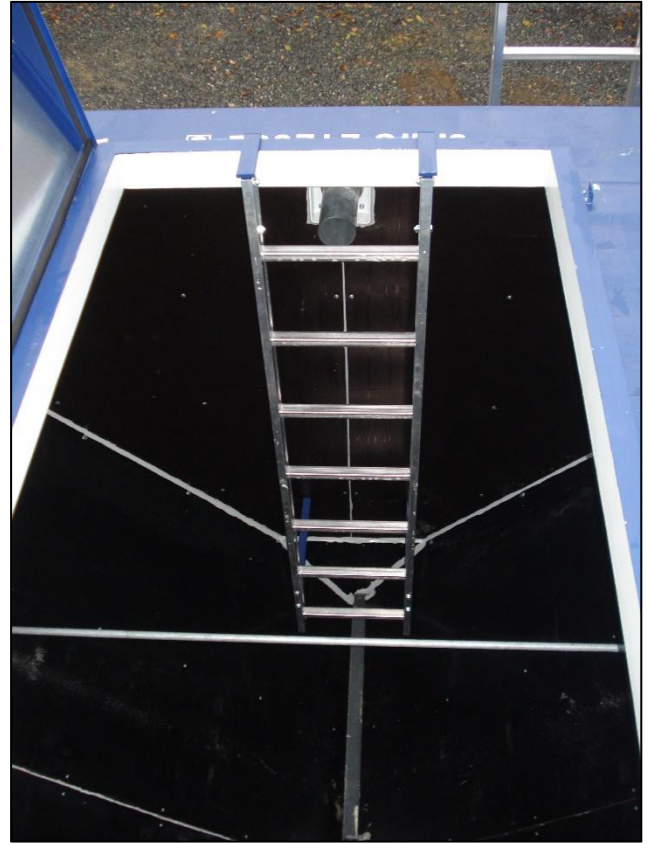

CN

CN Maskinfabrik A/S · Skovløkkevej 4 · Tiset · 6510 Gram · Tlf. +45 74 82 19 19
www.cn-maskinfabrik.dk   www.cn-stoker.dk