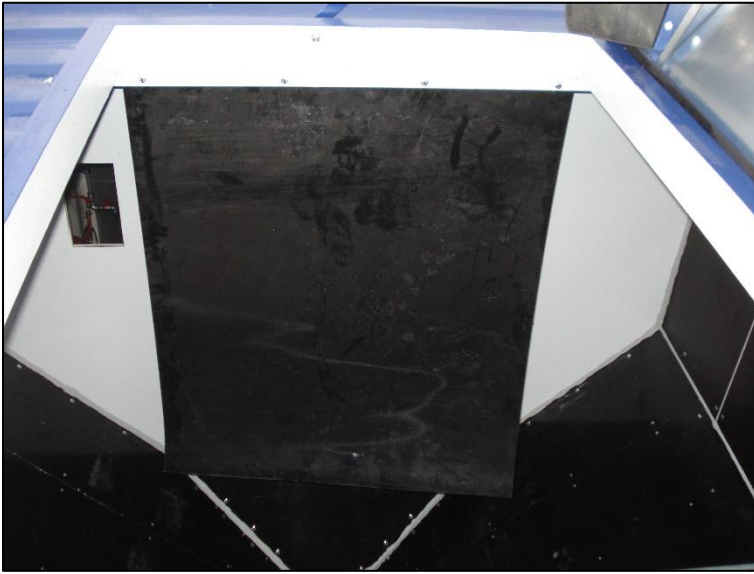

CN

CN Maskinfabrik A/S · Skovløkkevej 4 · Tiset · 6510 Gram · Tlf. +45 74 82 19 19
www.cn-maskinfabrik.dk   www.cn-stoker.dk