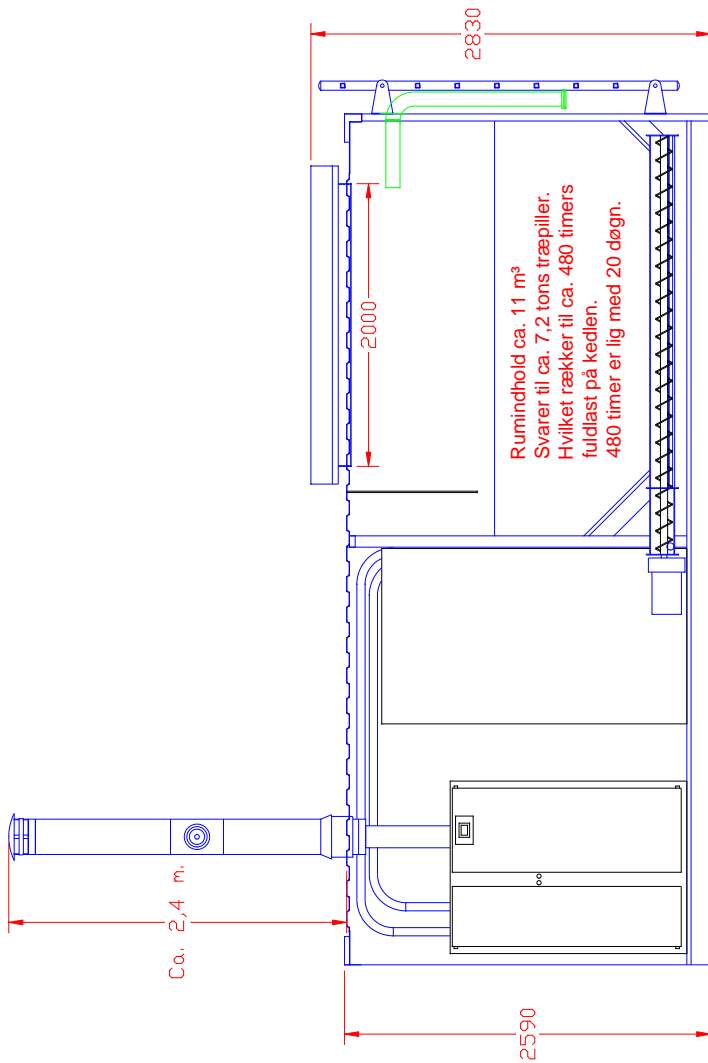

CN
ENERGY

CN-Maskinfabrik A/S
 Lars Bracht
 30.08.2018

Højgårds Maskinfabrik ApS
 20 fods stålcontainer med 11 m³ pillemagasin.
 HDG K60 pillekedel med automatisk rensning,
 elektrisk tænding og automatisk askeudtag.
 1500 l. isoleret akkumuleringstank.