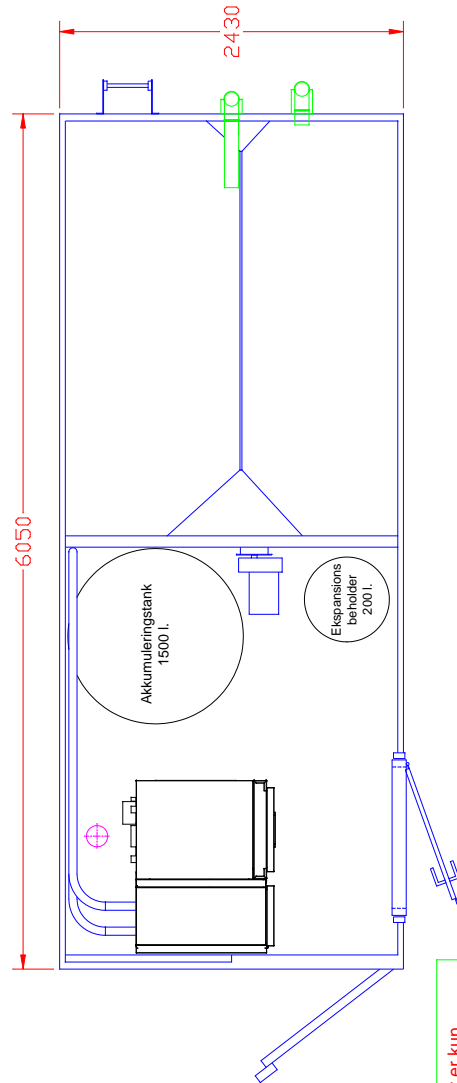

CN
ENERGY

CN-Maskinfabrik A/S
 Lars Bracht
 30.08.2018

Højgårds Maskinfabrik ApS
 20 fods stålcontainer med 11 m³ pillemagasin.
 HDG K60 pillekedel med automatisk rensning,
 elektrisk tænding og automatisk askeudtag.
 1500 l. isoleret akkumuleringstank.