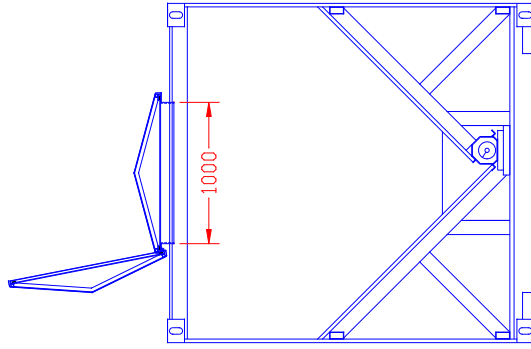

CN
ENERGY

CN-Maskinfabrik A/S
 Lars Bracht
 30.08.2018

Højgårds Maskinfabrik ApS
 20 fods stålcontainer med 11 m³ pillemagasin.
 HDG K60 pillekedel med automatisk rensning,
 elektrisk tænding og automatisk askeudtag.
 1500 l. isoleret akkumuleringstank.